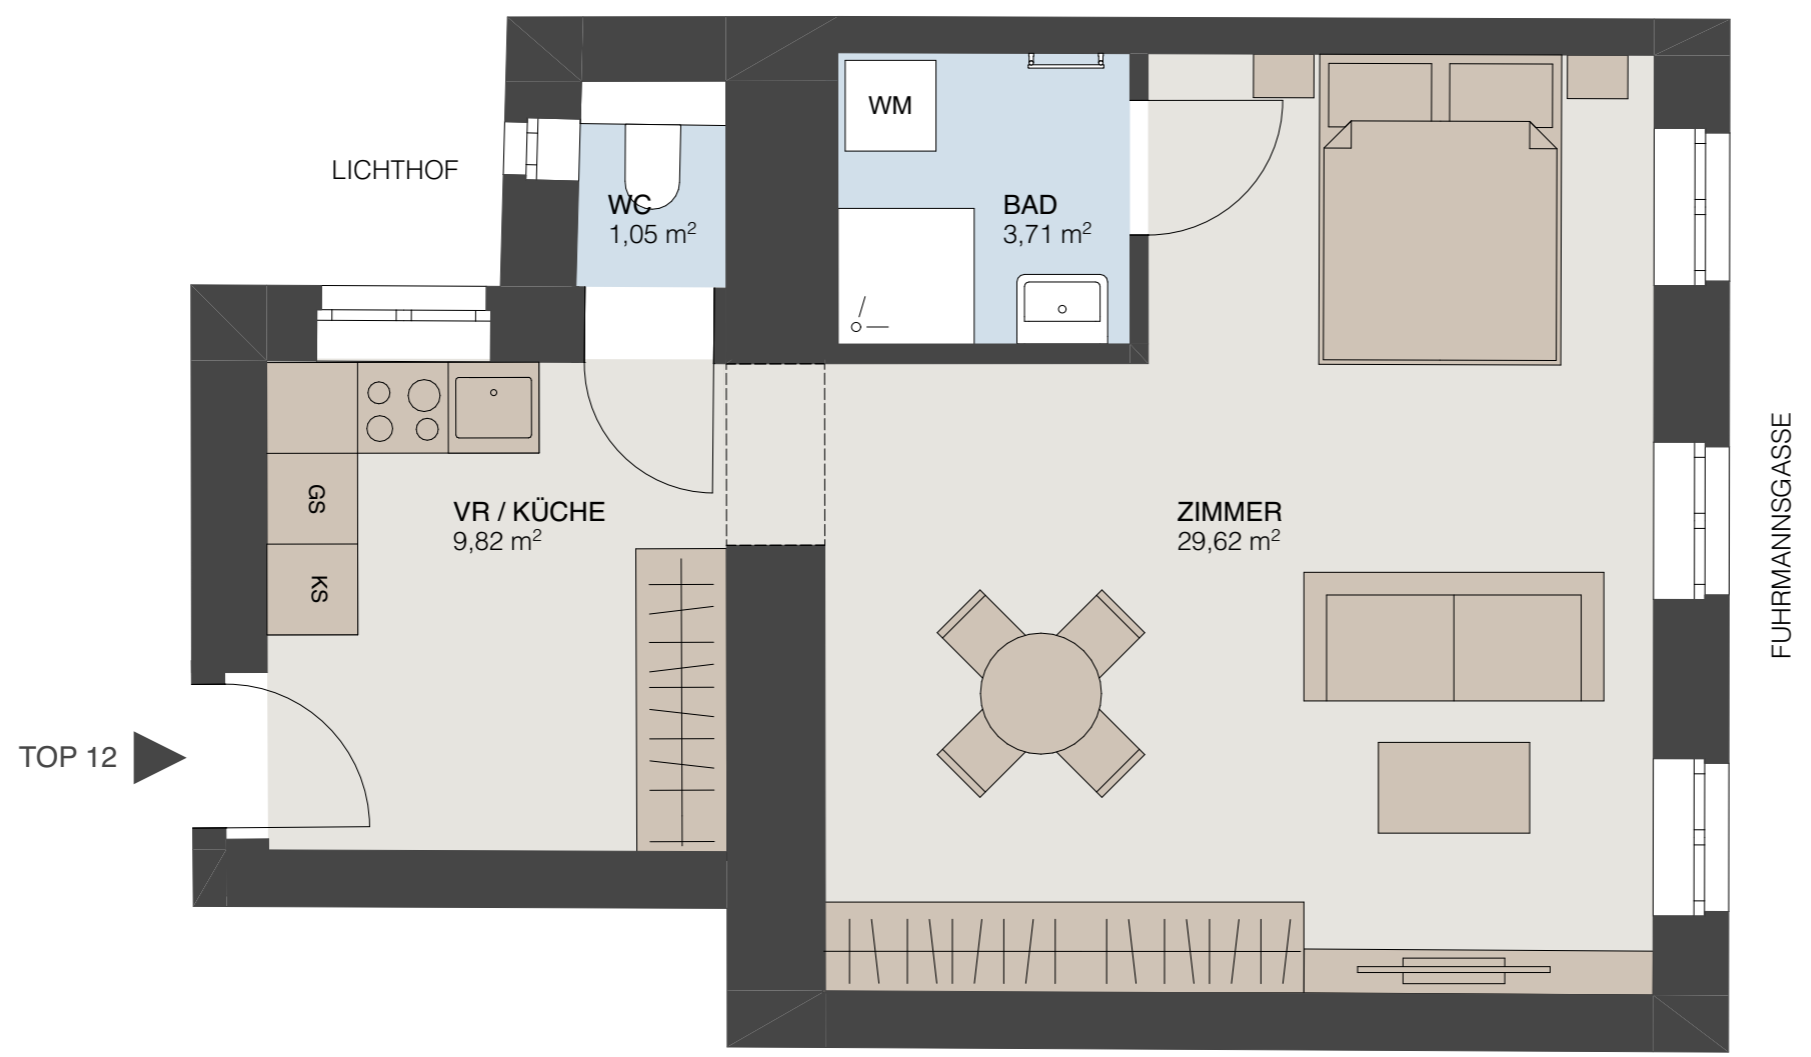

#### WOHNRÄUME:

VR/Küche	9,82 m <sup>2</sup>
WC	1,05 m <sup>2</sup>
Zimmer	29,62 m <sup>2</sup>
Bad	3,71 m <sup>2</sup>
<b>GESAMT</b>	<b>44,20 m<sup>2</sup></b>

TOP 12